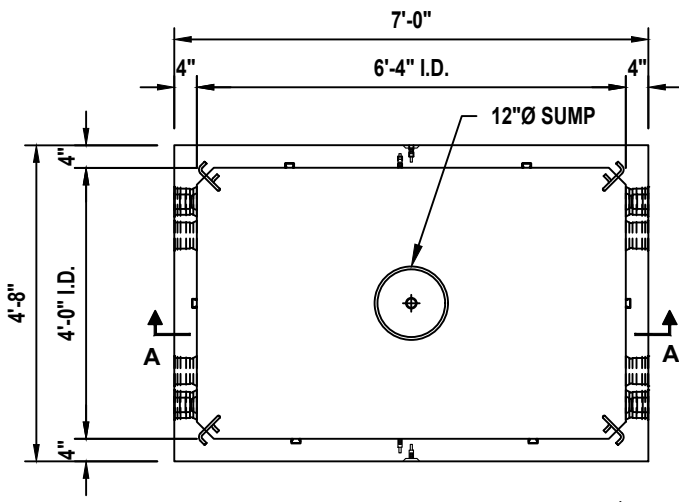

# PGE - 577 VAULT

PGE L26100 1-5-12

56 x 84 x 84 (577-PGE)

SHEET 1 OF 2

# PGE - 577 VAULT

**PLAN VIEW**  
TOP NOT SHOWN,  
SEE TOP PLAN

**TOP PLAN**

**SECTION A-A**

**END VIEW**

PGE L26100 1-5-12  
56 x 84 x 84 (577-PGE)

SHEET 2 OF 2

Phone: (360) 335-8400 Fax: (360) 335-8402  
Email: [sales@cppwa.com](mailto:sales@cppwa.com)  
Web: [www.columbiaprecastproducts.com](http://www.columbiaprecastproducts.com)  
Section: PGE Vaults Pg: 9B Date: 2022