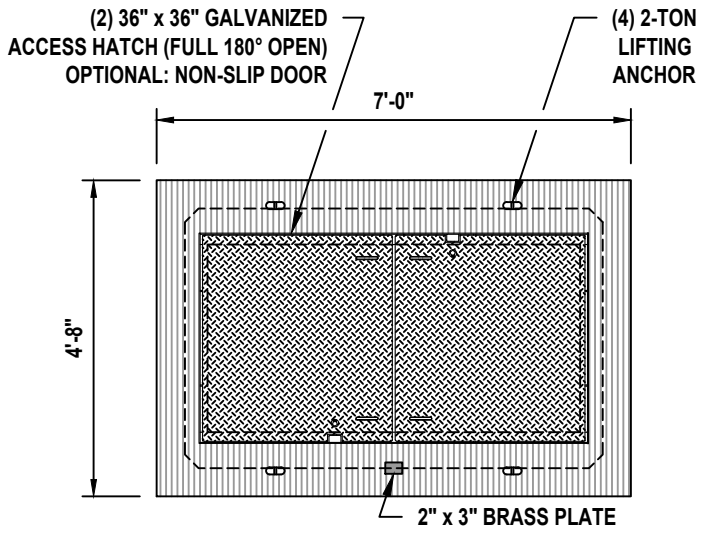

# PGE - 577 VAULT

PGE L26100 1-5-12

56 x 84 x 84 (577-PGE)

SHEET 1 OF 2

# PGE - 577 VAULT

**PLAN VIEW**  
TOP NOT SHOWN,  
SEE TOP PLAN

**TOP PLAN**

**SECTION A-A**

**END VIEW**

PGE L26100 1-5-12  
56 x 84 x 84 (577-PGE)

SHEET 2 OF 2

Phone: (360) 335-8400 Fax: (360) 335-8402  
Email: [sales@cppwa.com](mailto:sales@cppwa.com)  
Web: [www.columbiaprecastproducts.com](http://www.columbiaprecastproducts.com)  
Section: PGE Vaults Pg: 9B Date: 2022