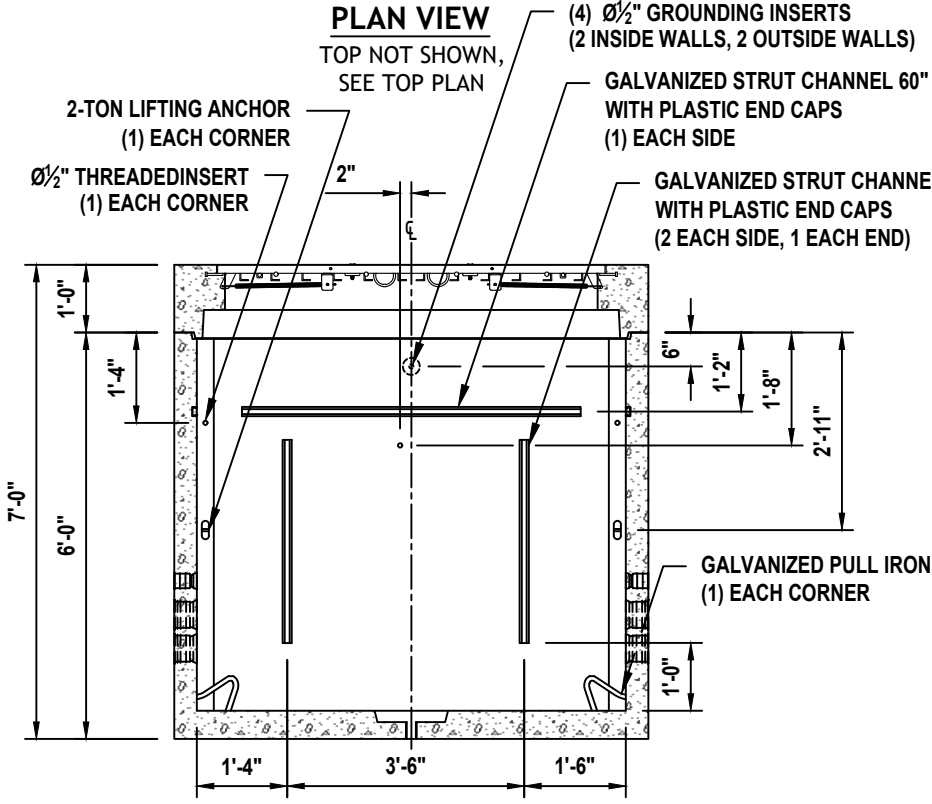

# PGE - 577 VAULT

PGE L26100 1-5-12

56 x 84 x 84 (577-PGE)

SHEET 1 OF 2

# PGE - 577 VAULT

**PLAN VIEW**  
TOP NOT SHOWN,  
SEE TOP PLAN

**TOP PLAN**

**SECTION A-A**

**END VIEW**

PGE L26100 1-5-12  
56 x 84 x 84 (577-PGE)

SHEET 2 OF 2

Phone: (360) 335-8400 Fax: (360) 335-8402  
Email: [sales@cppwa.com](mailto:sales@cppwa.com)  
Web: [www.columbiaprecastproducts.com](http://www.columbiaprecastproducts.com)  
Section: PGE Vaults Pg: 9B Date: 2022