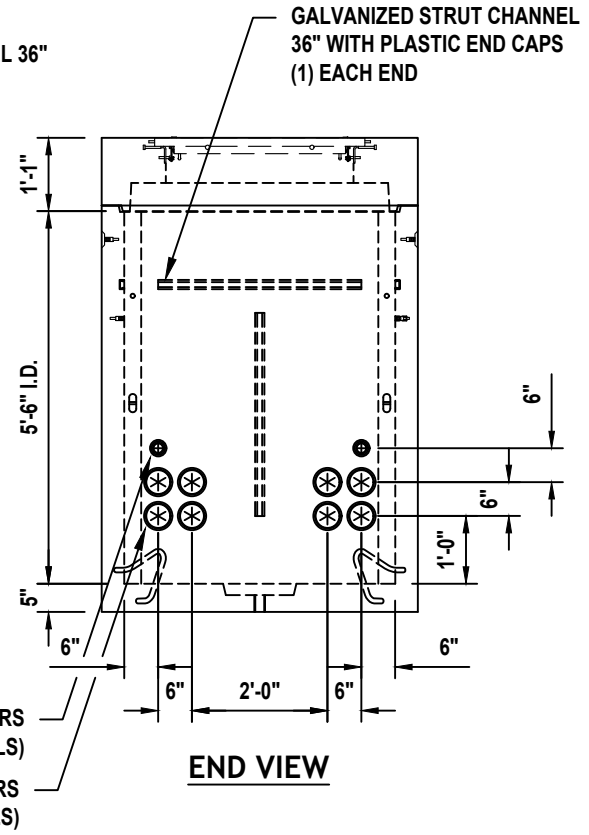

# PGE - 577 VAULT

**PLAN VIEW**  
TOP NOT SHOWN,  
SEE TOP PLAN

**TOP PLAN**

**SECTION A-A**

**END VIEW**

PGE L26100 1-5-12  
56 x 84 x 84 (577-PGE)

SHEET 2 OF 2

Phone: (360) 335-8400 Fax: (360) 335-8402  
Email: [sales@cppwa.com](mailto:sales@cppwa.com)  
Web: [www.columbiaprecastproducts.com](http://www.columbiaprecastproducts.com)  
Section: PGE Vaults Pg: 9B Date: 2022